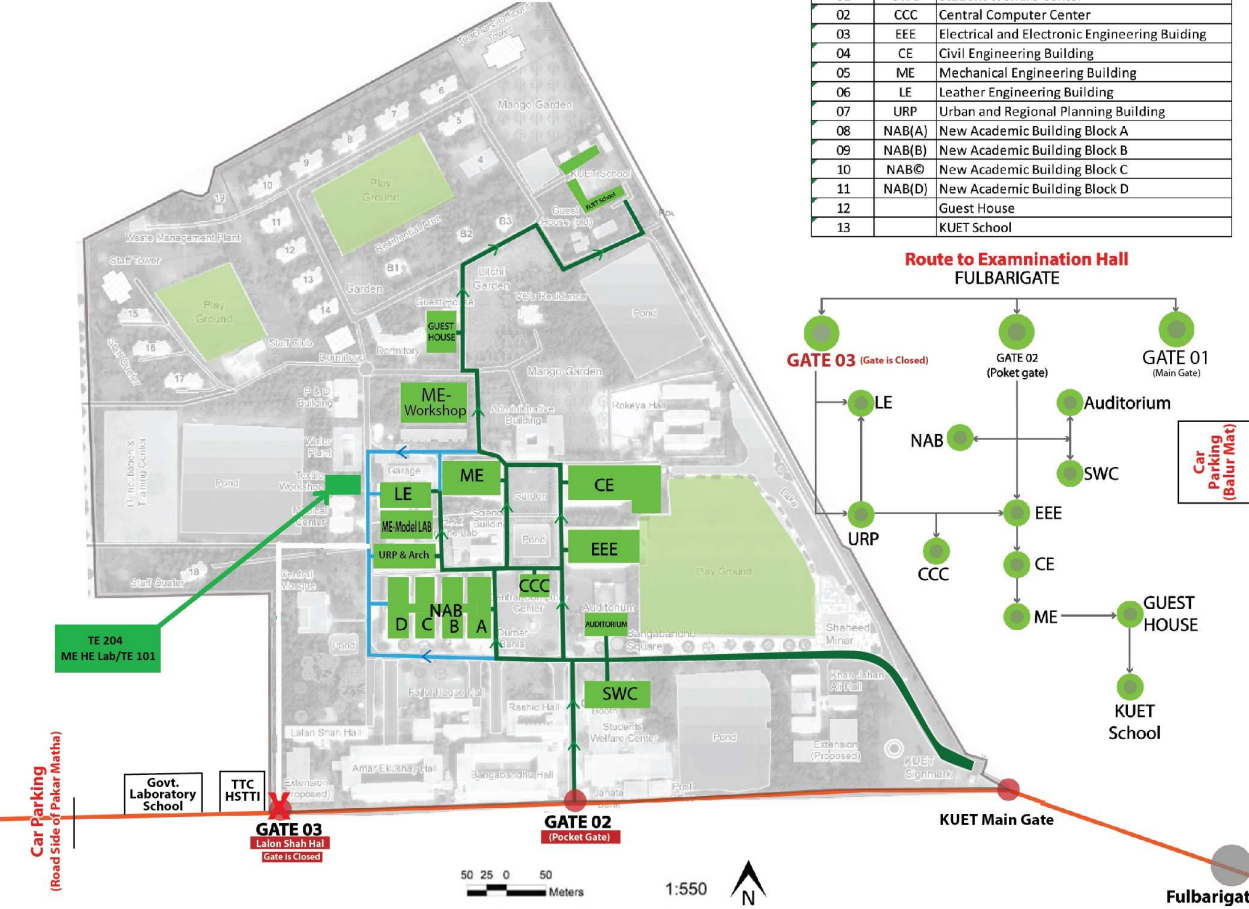

২০২২-২০২৩ শিক্ষাবর্ষের ১ম বর্ষ বিএসসি ইঞ্জিনিয়ারিং, বিইউআরপি এবং বিআর্ক প্রোগ্রামের সমন্বিত ভর্তি পরীক্ষা
চুয়েট, কুয়েট ও রুয়েট

serial no	Acronym	Full Name of the Exam Hall
01	SWC	Student Welfare Center
02	CCC	Central Computer Center
03	EEE	Electrical and Electronic Engineering Building
04	CE	Civil Engineering Building
05	ME	Mechanical Engineering Building
06	LE	Leather Engineering Building
07	URP	Urban and Regional Planning Building
08	NAB(A)	New Academic Building Block A
09	NAB(B)	New Academic Building Block B
10	NAB(C)	New Academic Building Block C
11	NAB(D)	New Academic Building Block D
12		Guest House
13		KUET School

কেন্দ্র: খুলনা প্রকৌশল ও প্রযুক্তি বিশ্ববিদ্যালয় (কুয়েট)
খুলনা ৯২০৩, বাংলাদেশ

Khulna - Jashore Road
Khulna - Jashore Road
Khulna - Jashore Road
Khulna - Jashore Road

Car Parking (KDA R/A)

Car Parking (Balur Mat)